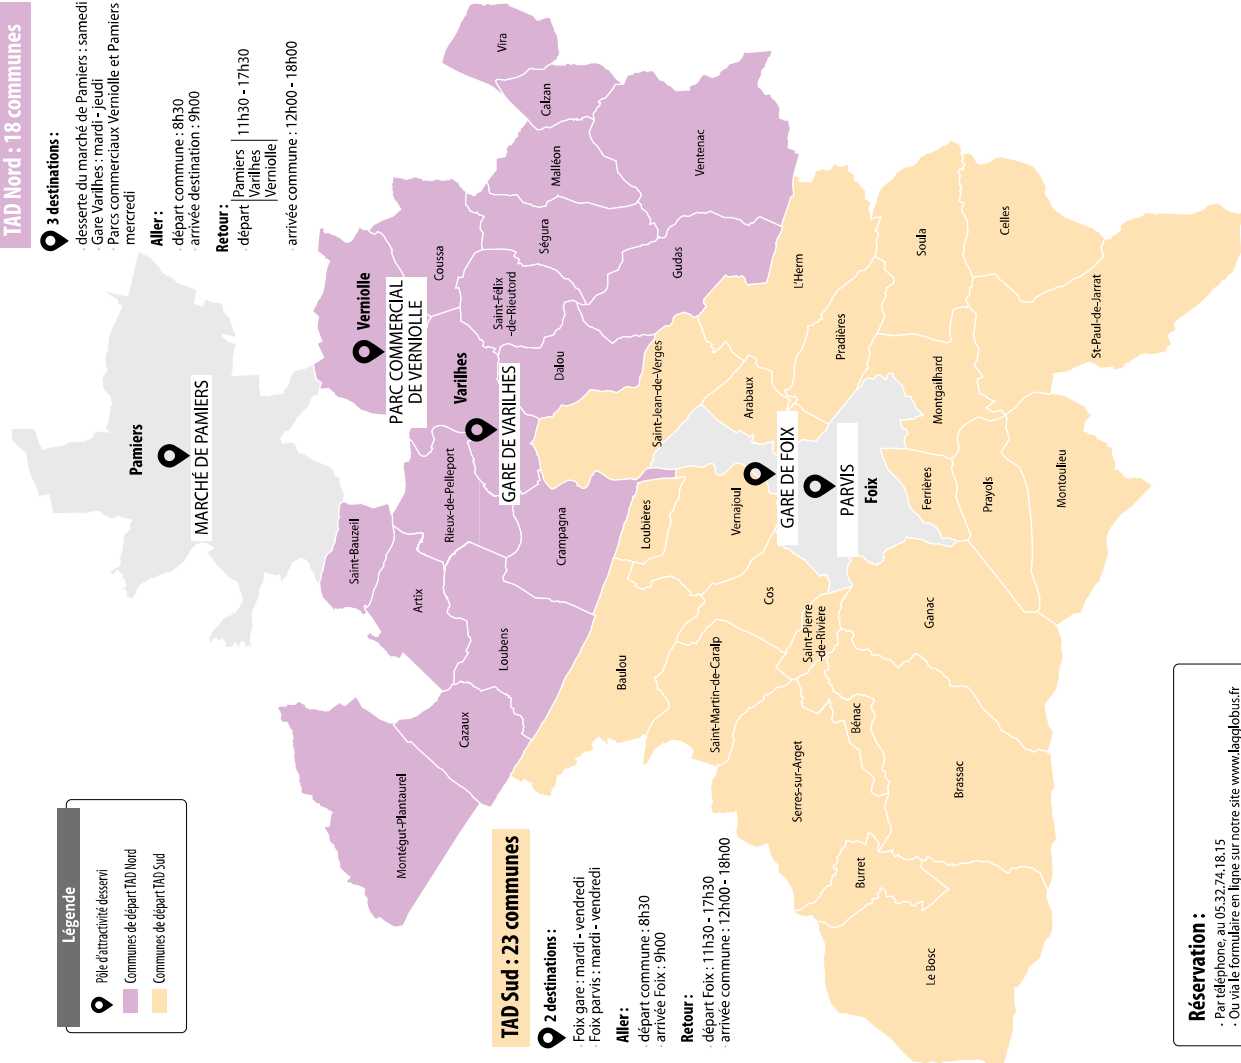

Ligne 2

100% électrique, la Ligne 2 circule toute l'année du lundi au samedi entre la gare et le centre-ville de Foix avec des services toutes les 30 minutes en heures de pointe !

TAD Nord : 18 communes

3 destinations :

- desserte du marché de Pamiers : samedi
- Gare Varilhès : mardi - jeudi
- Parcs commerciaux Verniolle et Pamiers : mercredi

Aller :

• départ commune : 8h30

• arrivée destination : 9h00

Retour :

• arrivée commune : 12h00 - 18h00

Légende

- 📍 Pôles d'attractivité desservi
- 🟪 Communes de départ TAD Nord
- 🟨 Communes de départ TAD Sud

TAD Sud : 23 communes

2 destinations :

- Foix gare : mardi - vendredi
- Foix parvis : mardi - vendredi

Aller :

• départ commune : 8h30

• arrivée Foix : 9h00

Retour :

• départ Foix : 11h30 - 17h30

• arrivée commune : 12h00 - 18h00

Réservation :

1. Par téléphone, au 0532741815
   - Ou via le formulaire en ligne sur notre site www.lagglobus.fr
2. Réservation la veille avant 17h

MATIN

SXGF	1	4	TAD	FOIX GARE	6:30	7:30	8:05	8:37	9:30	10:35	11:30	12:05	12:30
	1	4		PONT VIEUX	6:33	7:33	8:08	8:40	9:33	10:38	11:33	12:08	12:33
				THÉOPHILE DELCASSÉ	6:34	7:34	8:09	8:41	9:34	10:39	11:34	12:09	12:34
	1	3	4	TAD	PARVIS	6:35	7:35	8:10	8:42	9:35	10:40	11:35	12:35
				LYCÉE G. FAURÉ	6:37	7:37	8:12	8:44	9:37	10:42	11:37	12:12	12:37
				LAKANAL	6:38	7:38	8:13	8:45	9:38	10:43	11:38	12:13	12:38
				CENTRE UNIVERSITAIRE	6:39	7:39	8:14	8:46	9:39	10:44	11:39	12:14	12:39
				CHEMIN DE LA PLAINE	6:41	7:41	8:16	8:48	9:41	10:46	11:41	12:16	12:41
				PLACE DE CADIRAC	6:42	7:42	8:17	8:49	9:42	10:47	11:42	12:17	12:42
				CURIE	6:44	7:44	8:19	8:51	9:44	10:49	11:44	12:19	12:44
				CALMILL	6:45	7:45	8:20	8:52	9:45	10:50	11:45	12:20	12:45
				EUROPE	6:46	7:46	8:21	8:53	9:46	10:51	11:46	12:21	12:46
				CONSEIL DÉPARTEMENTAL	6:47	7:47	8:22	8:54	9:47	10:52	11:47	12:22	12:47
	1	3	4	ALLÉES DE VILLOTE	6:49	7:49	8:24	8:56	9:49	10:54	11:49	12:24	12:49
	1	4		PONT VIEUX	6:51	7:51	8:26	8:58	9:51	10:56	11:51	12:26	12:51
SXGF	1	4	TAD	FOIX GARE	6:52	7:52	8:27	8:59	9:52	10:57	11:52	12:27	12:52

APRÈS-MIDI

SXGF	1	4	TAD	FOIX GARE	13:35	14:35	15:35	16:05	16:30	17:05	17:35	18:10	19:05
	1	4		PONT VIEUX	13:38	14:38	15:38	16:08	16:33	17:08	17:38	18:13	19:08
				THÉOPHILE DELCASSÉ	13:39	14:39	15:39	16:09	16:34	17:09	17:39	18:14	19:09
	1	3	4	TAD	PARVIS	13:40	14:40	15:40	16:10	16:35	17:10	17:40	18:15
				LYCÉE G. FAURÉ	13:42	14:42	15:42	16:12	16:37	17:12	17:42	18:17	19:12
				LAKANAL	13:43	14:43	15:43	16:13	16:38	17:13	17:43	18:18	19:13
				CENTRE UNIVERSITAIRE	13:44	14:44	15:44	16:14	16:39	17:14	17:44	18:19	19:14
				CHEMIN DE LA PLAINE	13:46	14:46	15:46	16:16	16:41	17:16	17:46	18:21	19:16
				PLACE DE CADIRAC	13:47	14:47	15:47	16:17	16:42	17:17	17:47	18:22	19:17
				CURIE	13:49	14:49	15:49	16:19	16:44	17:19	17:49	18:24	19:19
				CALMILL	13:50	14:50	15:50	16:20	16:45	17:20	17:50	18:25	19:20
				EUROPE	13:51	14:51	15:51	16:21	16:46	17:21	17:51	18:26	19:21
				CONSEIL DÉPARTEMENTAL	13:52	14:52	15:52	16:22	16:47	17:22	17:52	18:27	19:22
	1	3	4	ALLÉES DE VILLOTE	13:54	14:54	15:54	16:24	16:49	17:24	17:54	18:29	19:24
	1	4		PONT VIEUX	13:56	14:56	15:56	16:26	16:51	17:26	17:56	18:31	19:26
SXGF	1	4	TAD	FOIX GARE	13:57	14:57	15:57	16:27	16:52	17:27	17:57	18:32	19:27