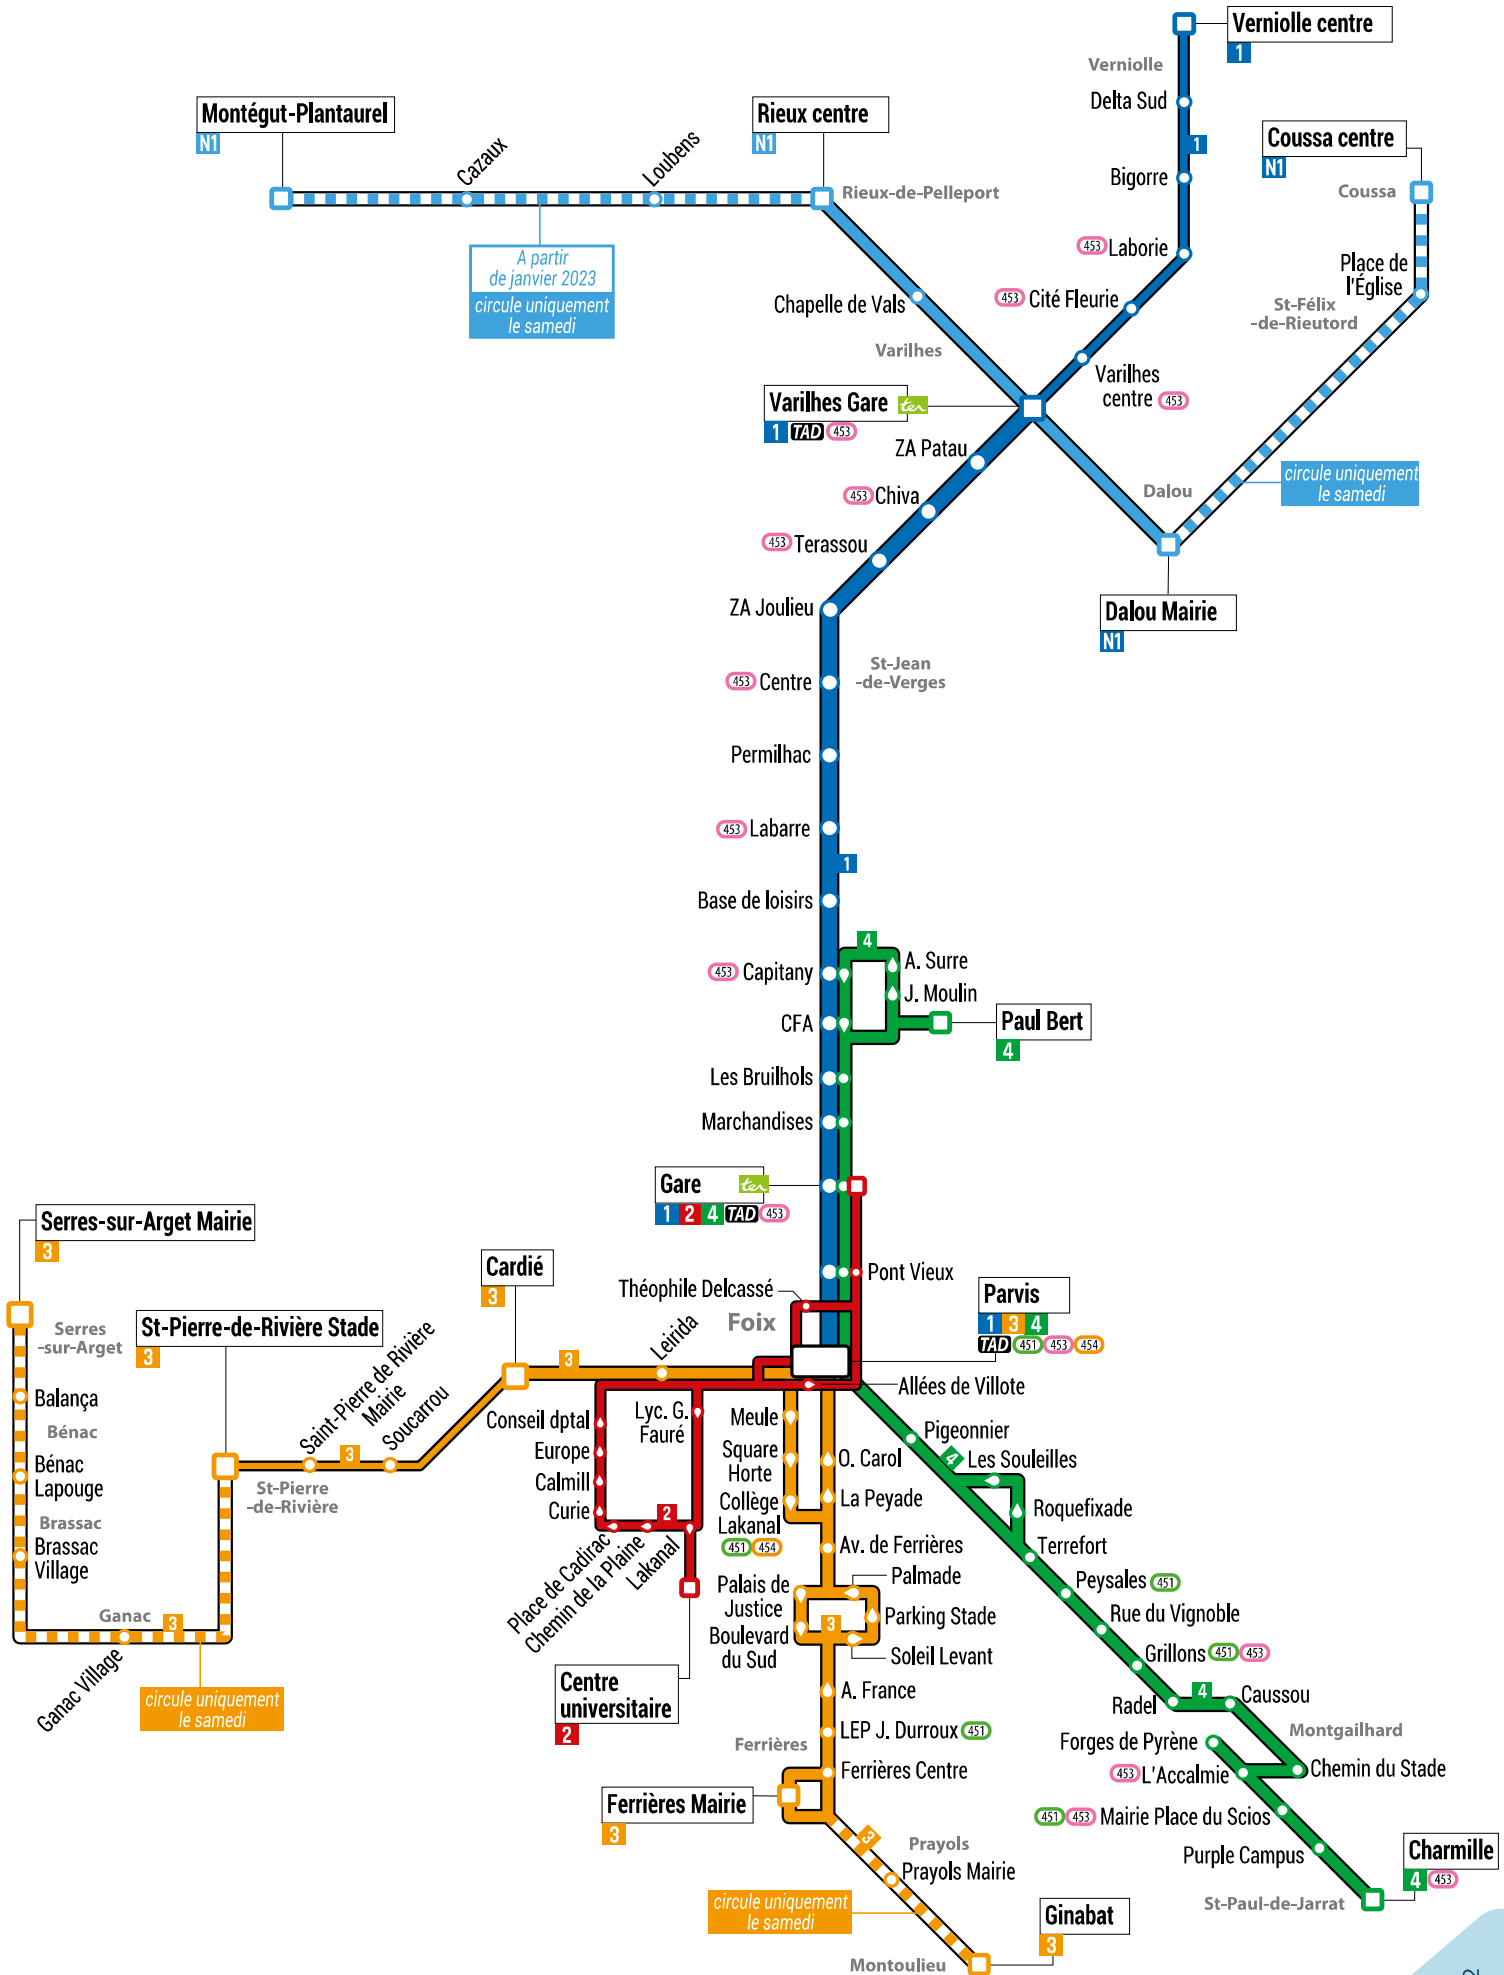

Bonne mobilité !

Ligne 2

100% électrique, la Ligne 2 circule toute l'année du lundi au samedi entre la gare et le centre-ville de Foix avec des services toutes les 30 minutes en heures de pointe !

TAD Nord : 18 communes

3 destinations :

- desserte du marché de Pamiers : samedi
- Gare Varilhès : mardi - jeudi
- Parcs commerciaux Verniolle et Pamiers : mercredi

Aller :

• départ commune : 8h30

• arrivée destination : 9h00

Retour :

• départ Pamiers Varilhès Verniolle : 11h30 - 17h30

• arrivée commune : 12h00 - 18h00

Légende

- 📍 Pôles d'attractivité desservi
- 🟪 Communes de départ TAD Nord
- 🟨 Communes de départ TAD Sud

TAD Sud : 23 communes