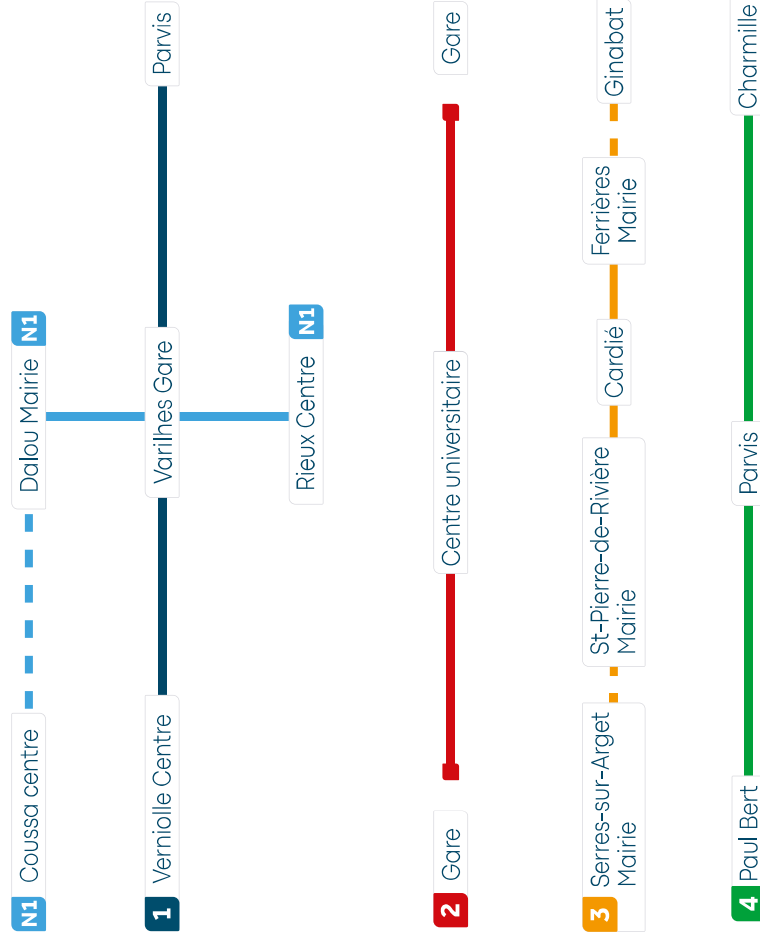

Pour tous

Voyagez gratuitement entre le Parvis et la gare de Foix !

Le nouveau réseau

Le réseau ne fonctionne pas les dimanches et jours fériés

Index des lignes

— : Circule uniquement le samedi

Zenbus

L'agglo bus

- 📍 Suivre le déplacement exact des bus en temps réel
- 📍 Repérer sa position par rapport aux arrêts
- 📍 Estimer précisément le temps d'attente
- 📍 Recevoir les dernières informations du réseau

Grâce à Zenbus suivez votre bus en temps réel sur toutes les lignes et passez en mode Zen !

Bonne mobilité !

Ligne 2

100% électrique, la Ligne 2 circule toute l'année du lundi au samedi entre la gare et le centre-ville de Foix avec des services toutes les 30 minutes en heures de pointe !

TAD Nord : 18 communes

• départ Pamiers Varilhès Verniolle : 11h30 - 17h30

• arrivée commune : 12h00 - 18h00

Légende

- 📍 Pôles d'attractivité desservi
- 🟪 Communes de départ TAD Nord
- 🟨 Communes de départ TAD Sud

TAD Sud : 23 communes